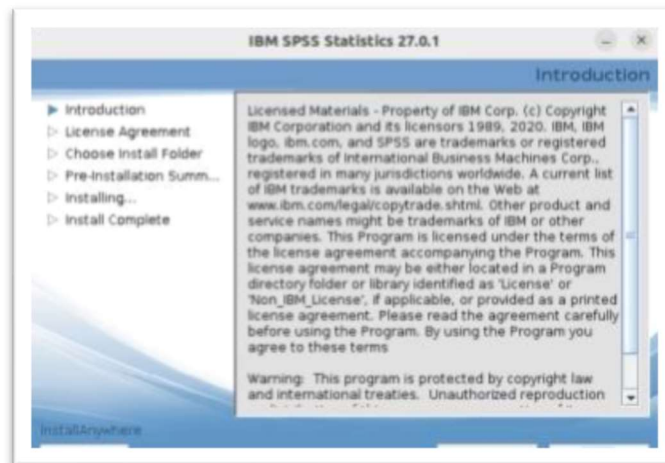

Feljön egy grafikus felület. Kattintsunk a next-re.