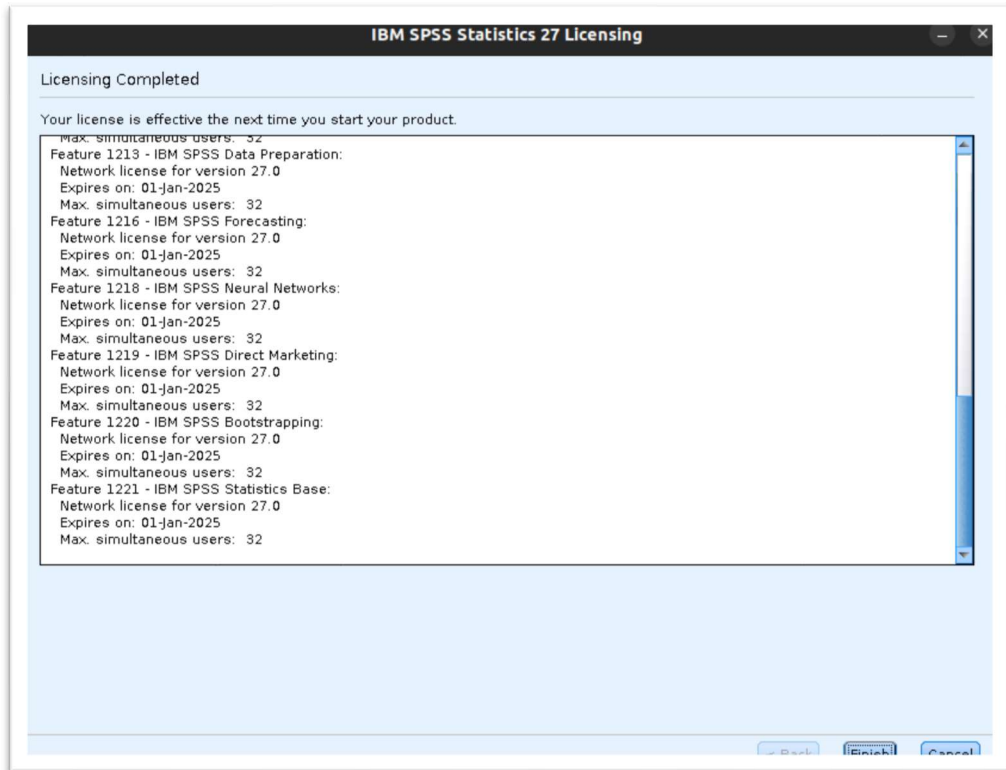

Válasszuk: 'Concurrent user license', és Next.

írjuk be: spss.ad.elte.hu és 'next'.

Kész, kattintsunk a 'Finish' gombra. Keressük ki a 'statistics' file-t és indítsuk el (run):

Cím: 1117 Budapest, Pázmány Péter sétány 1/A, 6. emelet 6.127 szoba
1088 Budapest, Múzeum körút 4/C, Alagsor 61/A. szoba
Telefon: 372-2500/6800
E-mail: operator@elte.hu
Honlap: iig.elte.hu