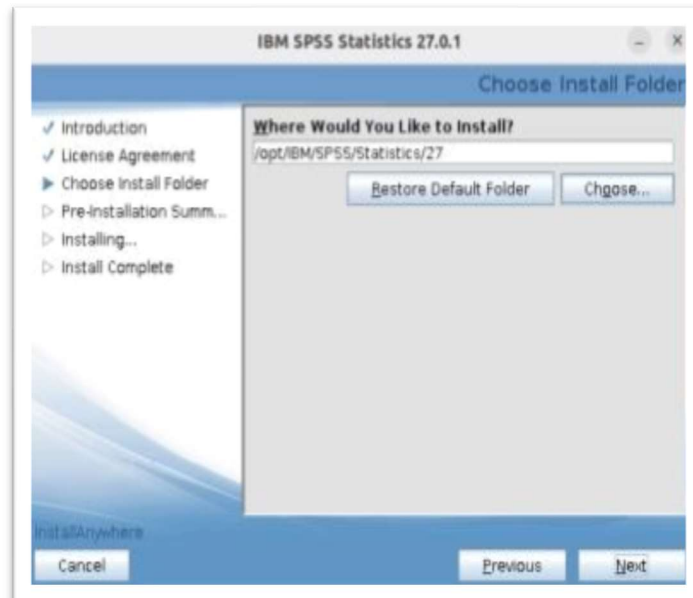

Válasszuk ki, hogy hova szeretnének telepíteni, majd next.