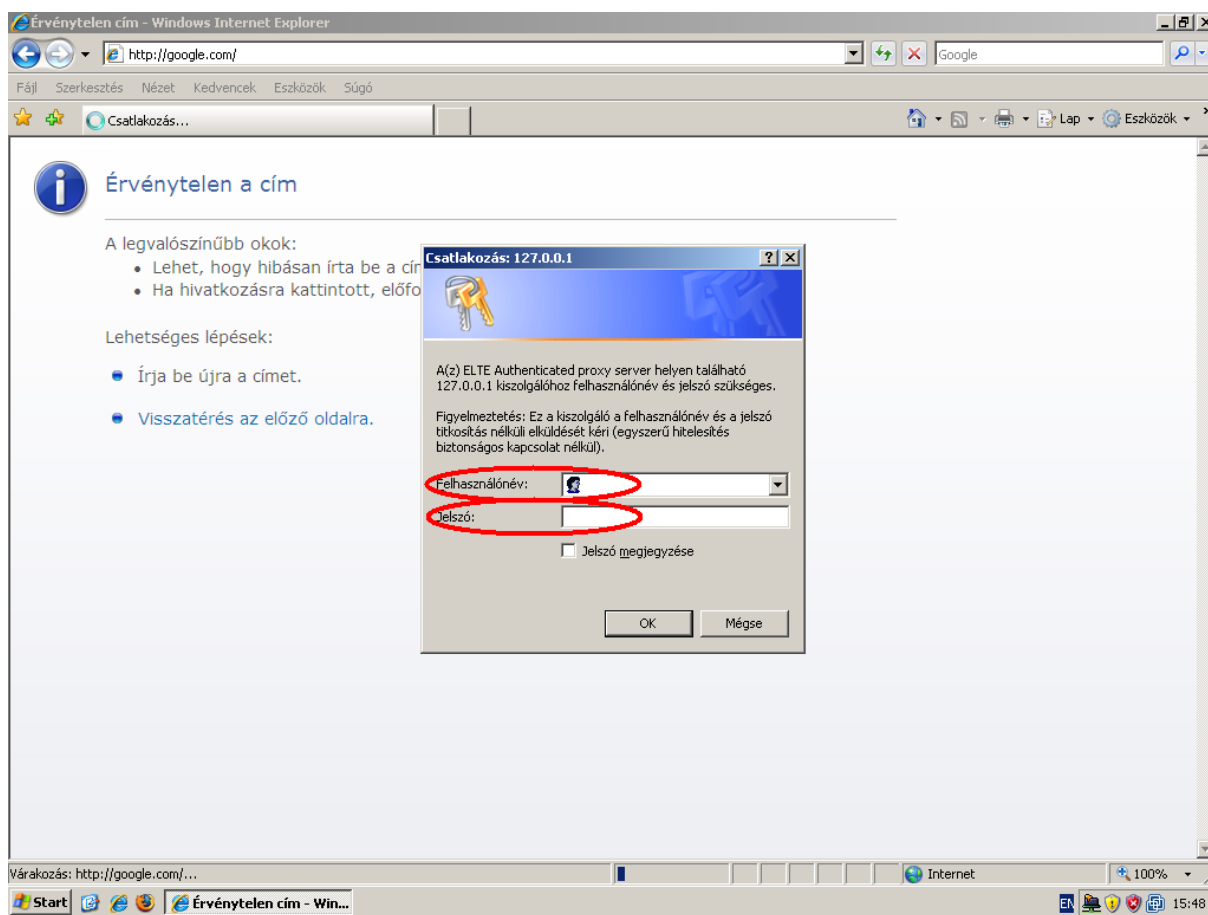

Cím: 1117 Budapest, Pázmány Péter sétány 1/A, 6. emelet 6.127 szoba
1088 Budapest, Múzeum körút 4/C, Alagsor 61/A. szoba

Telefon: 372-2500/6800

Fax: 372-2500/6741, 372-2991

E-mail: operator@elte.hu

Honlap: iig.elte.hu

Az ELTE proxy szervere csatlakozáskor kérni fogja a caesaros felhasználónevét, és jelszavát.

Sikeres MSIE, és ELTE proxy használatot!