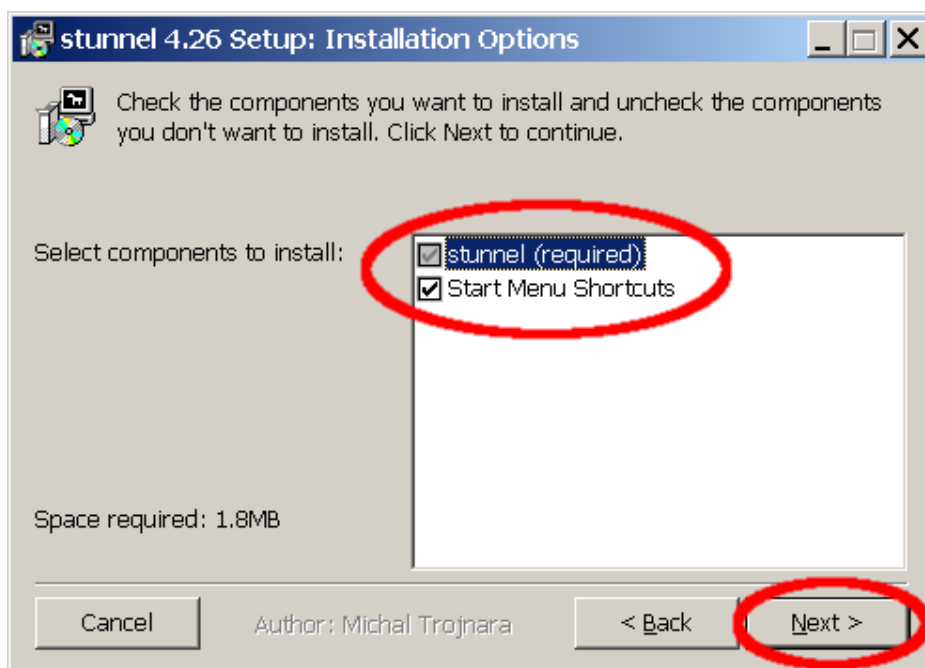

A telepítő először a szoftver licencét írja ki, az I Agree gombbal fogadhatjuk el.

A telepítő következő kérdése, hogy melyik komponenseket telepítsük, nyugodtan telepítsük mindet, mivel az egész nem foglal többet, mint 2Mb.