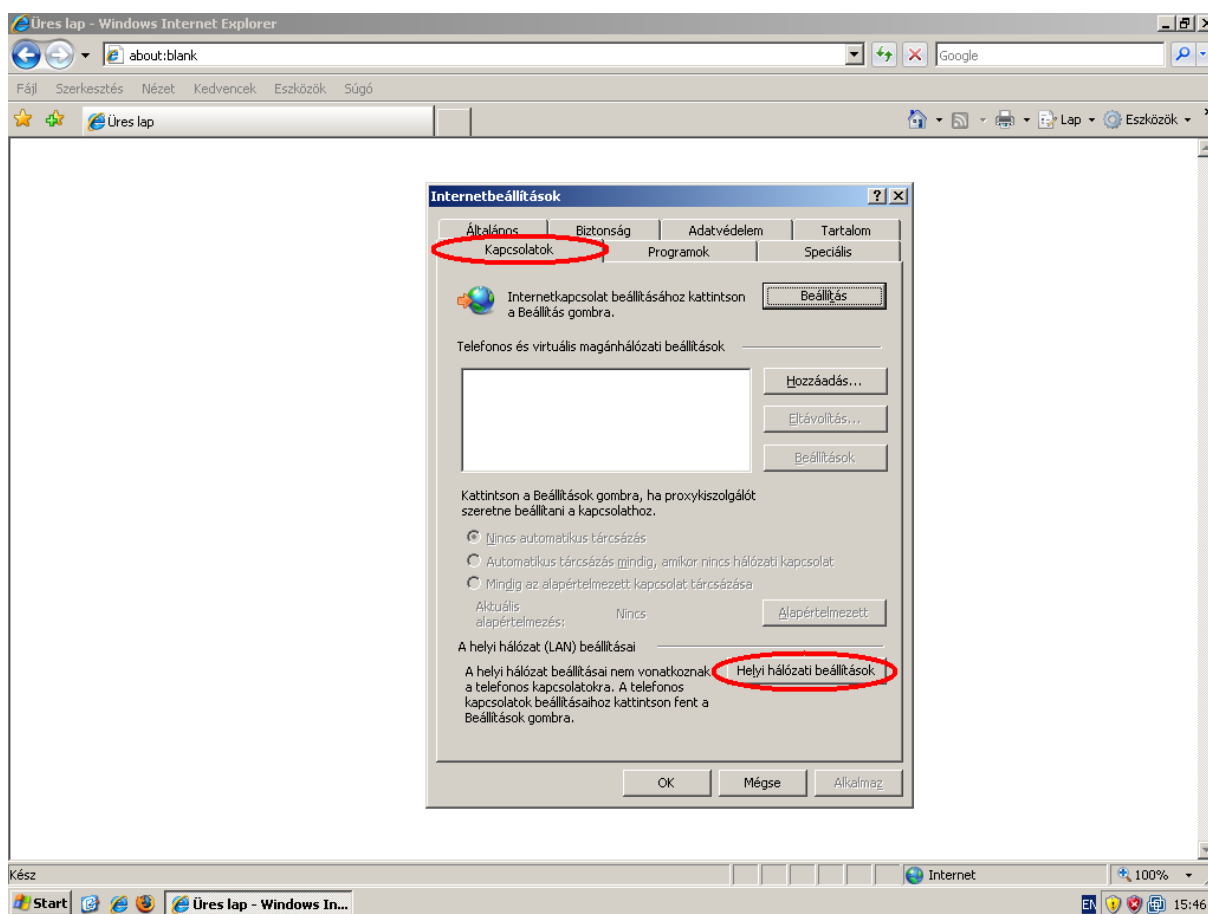

Cím: 1117 Budapest, Pázmány Péter sétány 1/A, 6. emelet 6.127 szoba
1088 Budapest, Múzeum körút 4/C, Alagsor 61/A. szoba

Telefon: 372-2500/6800

Fax: 372-2500/6741, 372-2991

E-mail: operator@elte.hu

Honlap: iig.elte.hu

Az Internetbeállítások ablakban válassza a Kapcsolatok fület, azon belül kattintson a "Helyi Hálózati beállítások" gombra.