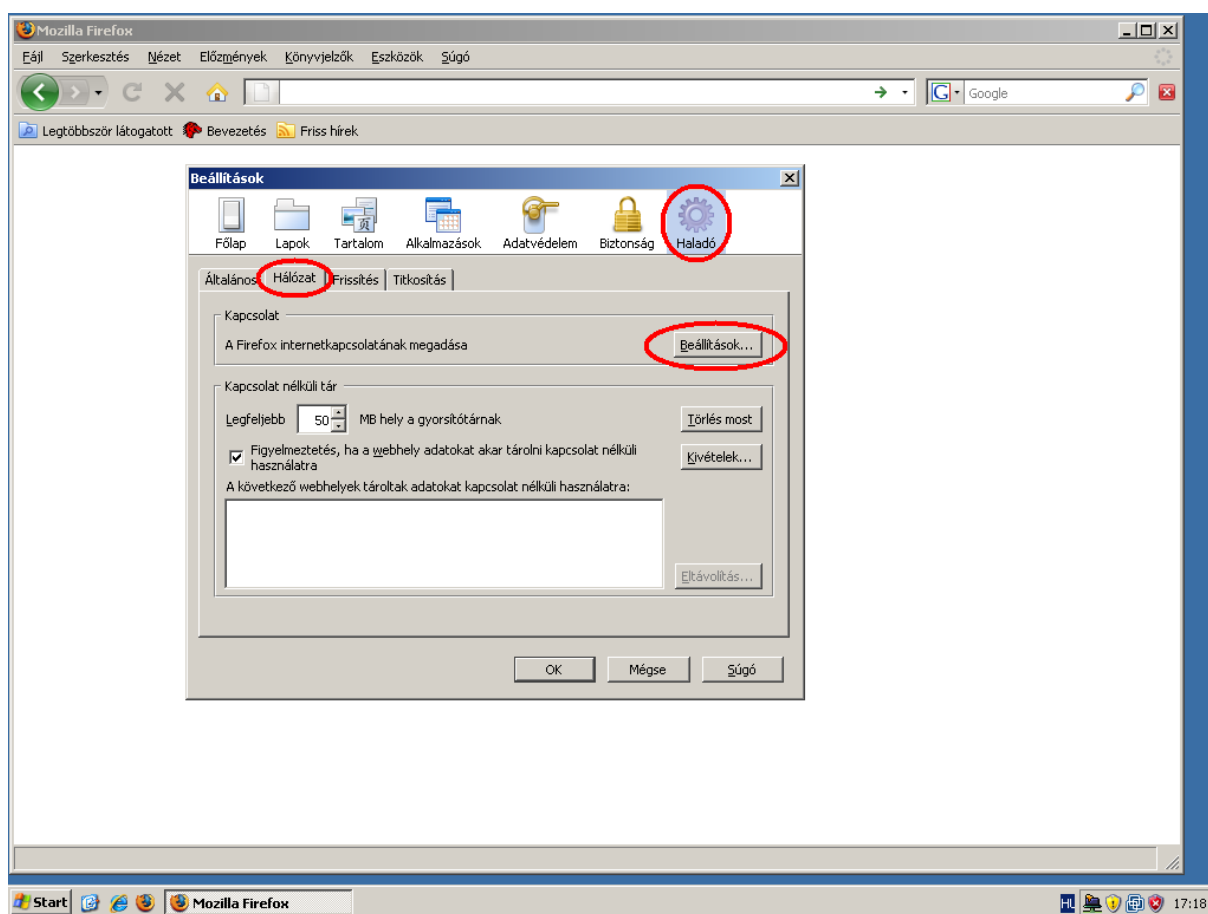

Cím: 1117 Budapest, Pázmány Péter sétány 1/A, 6. emelet 6.127 szoba
1088 Budapest, Múzeum körút 4/C, Alagsor 61/A. szoba

Telefon: 372-2500/6800

Fax: 372-2500/6741, 372-2991

E-mail: operator@elte.hu

Honlap: iig.elte.hu

A Beállítások ablakban válasszuk a Haladó ablak Hálózat fülét, majd a Kapcsolat kereten belül kattintsunk a Beállítások gombra.