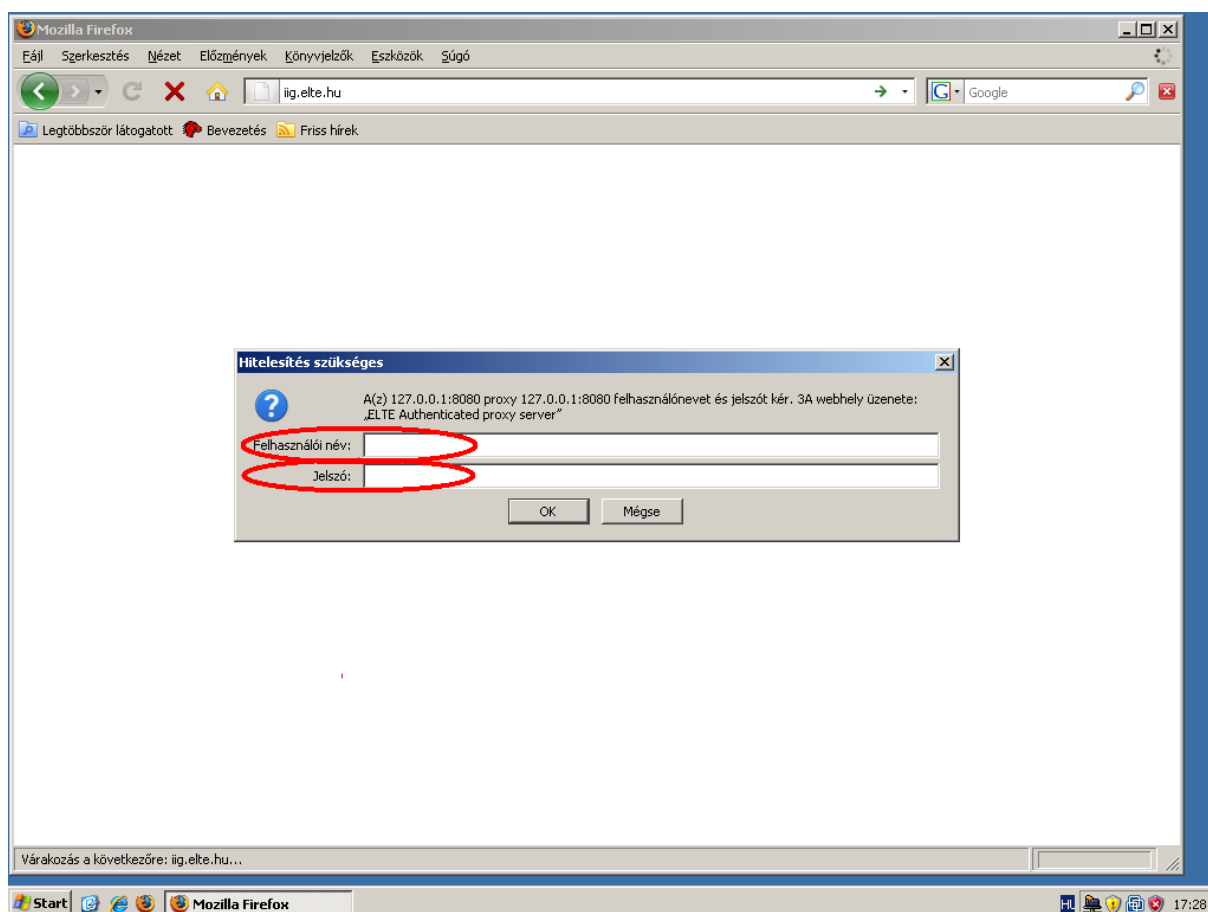

Fax: 372-2500/6741, 372-2991

E-mail: operator@elte.hu

Honlap: iig.elte.hu

Az ELTE proxy szervere csatlakozáskor kérni fogja a caesaros felhasználónevét, és jelszavát.

Sikeres Firefox, és ELTE proxy használatot!