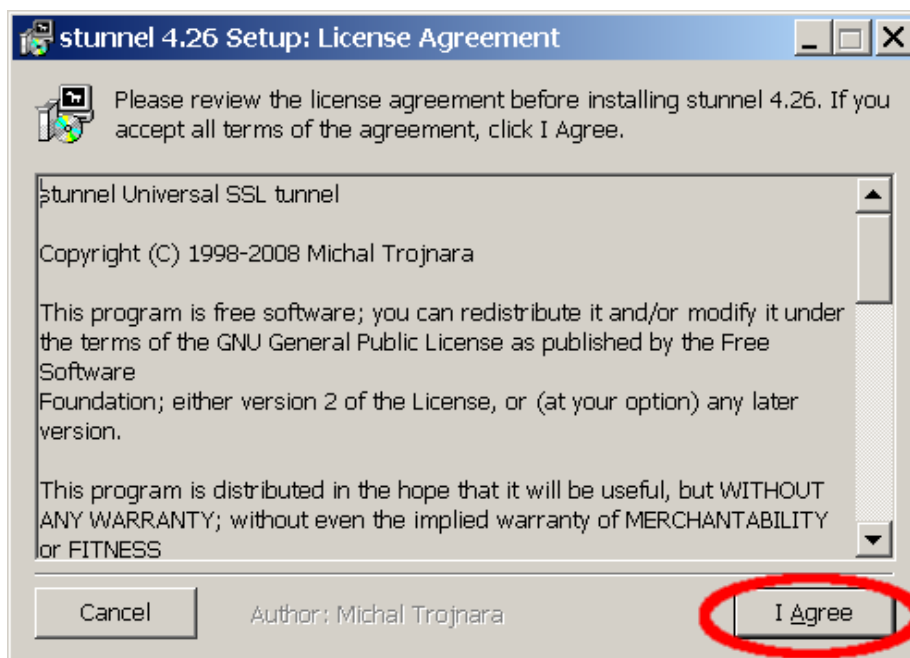

A telepítő először a szoftver licencét írja ki, az I Agree gombbal fogadhatjuk el.

A telepítő következő kérdése, hogy melyik komponenseket telepítsük, nyugodtan telepítsük mindet, mivel az egész nem foglal többet, mint 2Mb.