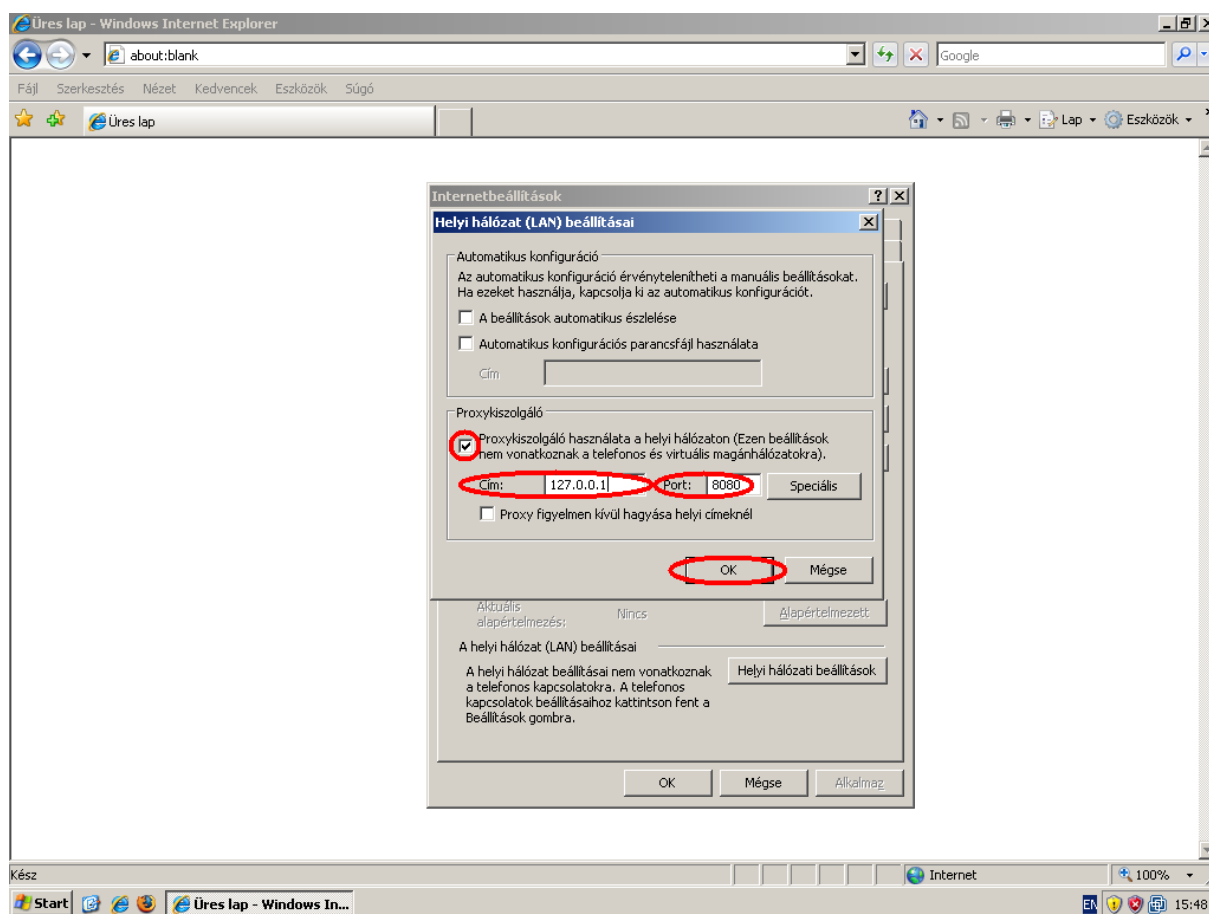

Cím: 1117 Budapest, Pázmány Péter sétány 1/A, 6. emelet 6.127 szoba
1088 Budapest, Múzeum körút 4/C, Alagsor 61/A. szoba

Telefon: 372-2500/6800

Fax: 372-2500/6741, 372-2991

E-mail: operator@elte.hu

Honlap: iig.elte.hu

A felugró ablakban válasszuk a „Proxykiszolgáló használata a helyi hálózaton” checkbox-ot, majd írjuk be a 127.0.0.1 IP címet, és a 8080-as portot, majd az OK gombra kattinkelünk.