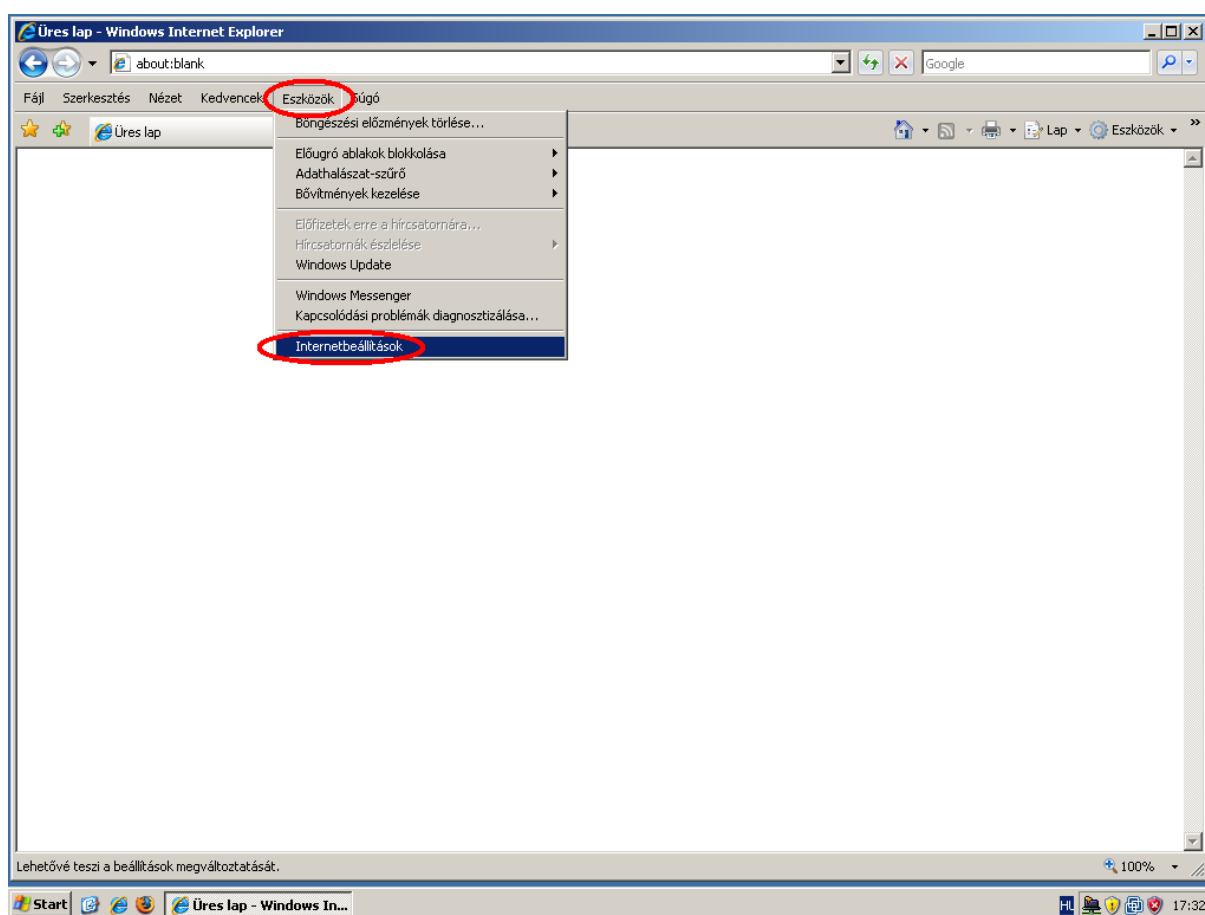

Cím: 1117 Budapest, Pázmány Péter sétány 1/A, 6. emelet 6.127 szoba
1088 Budapest, Múzeum körút 4/C, Alagsor 61/A. szoba

Telefon: 372-2500/6800

Fax: 372-2500/6741, 372-2991

E-mail: operator@elte.hu

Honlap: iig.elte.hu

Microsoft Internet Explorer beállítása

A Microsoft Internet Explorer beállításához a következőket kell tennie:
Kattintson az Eszközök menü Internetbeállítások menüpontjára.