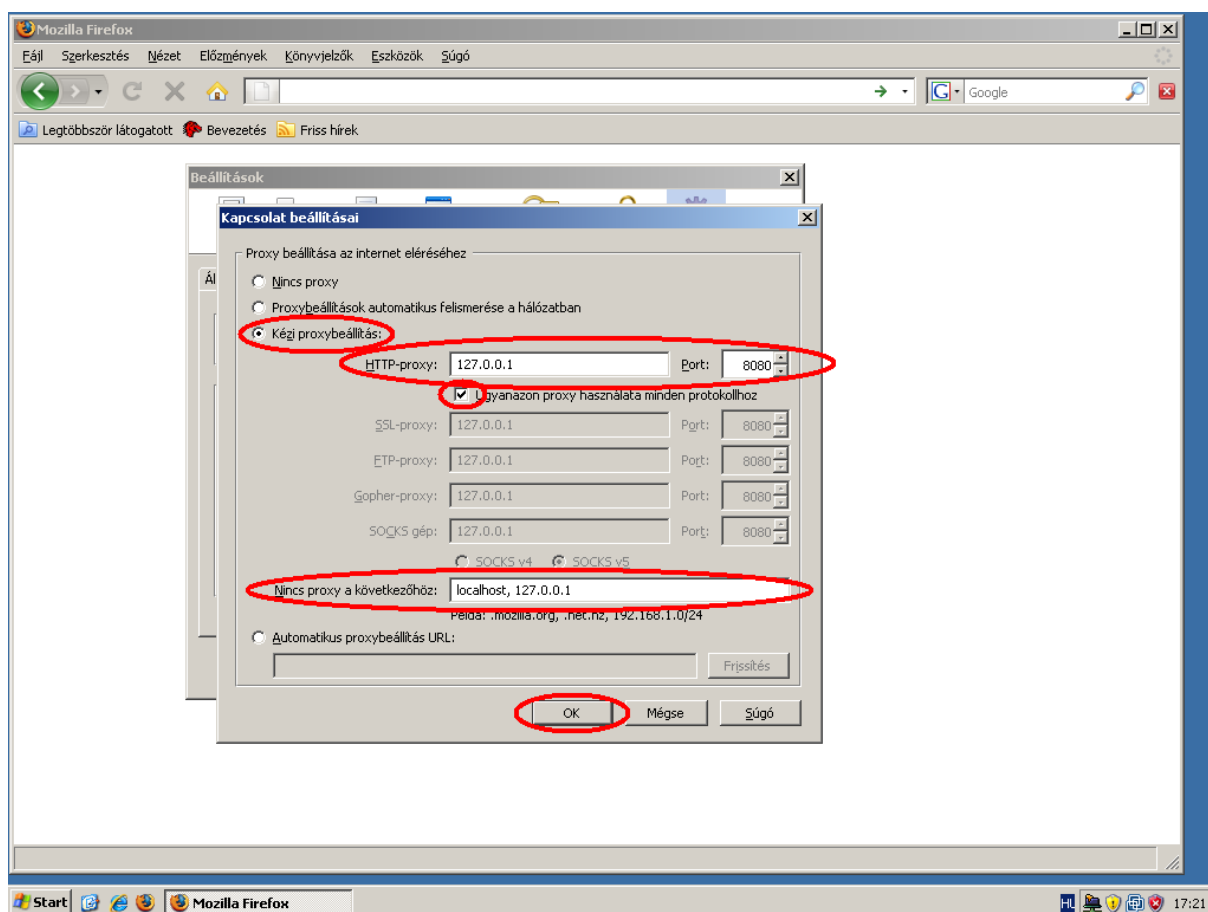

Cím: 1117 Budapest, Pázmány Péter sétány 1/A, 6. emelet 6.127 szoba
1088 Budapest, Múzeum körút 4/C, Alagsor 61/A. szoba

Telefon: 372-2500/6800

Fax: 372-2500/6741, 372-2991

E-mail: operator@elte.hu

Honlap: iig.elte.hu

A felnyíló ablakban válasszuk a kézi proxybeállítást, a HTTP-proxy:-nál állítsuk be a 127.0.0.1 IP-t, és a 8080-as portot.

Nincs proxy a következőkhöz: localhost, 127.0.0.1

Válasszuk az OK gombot.