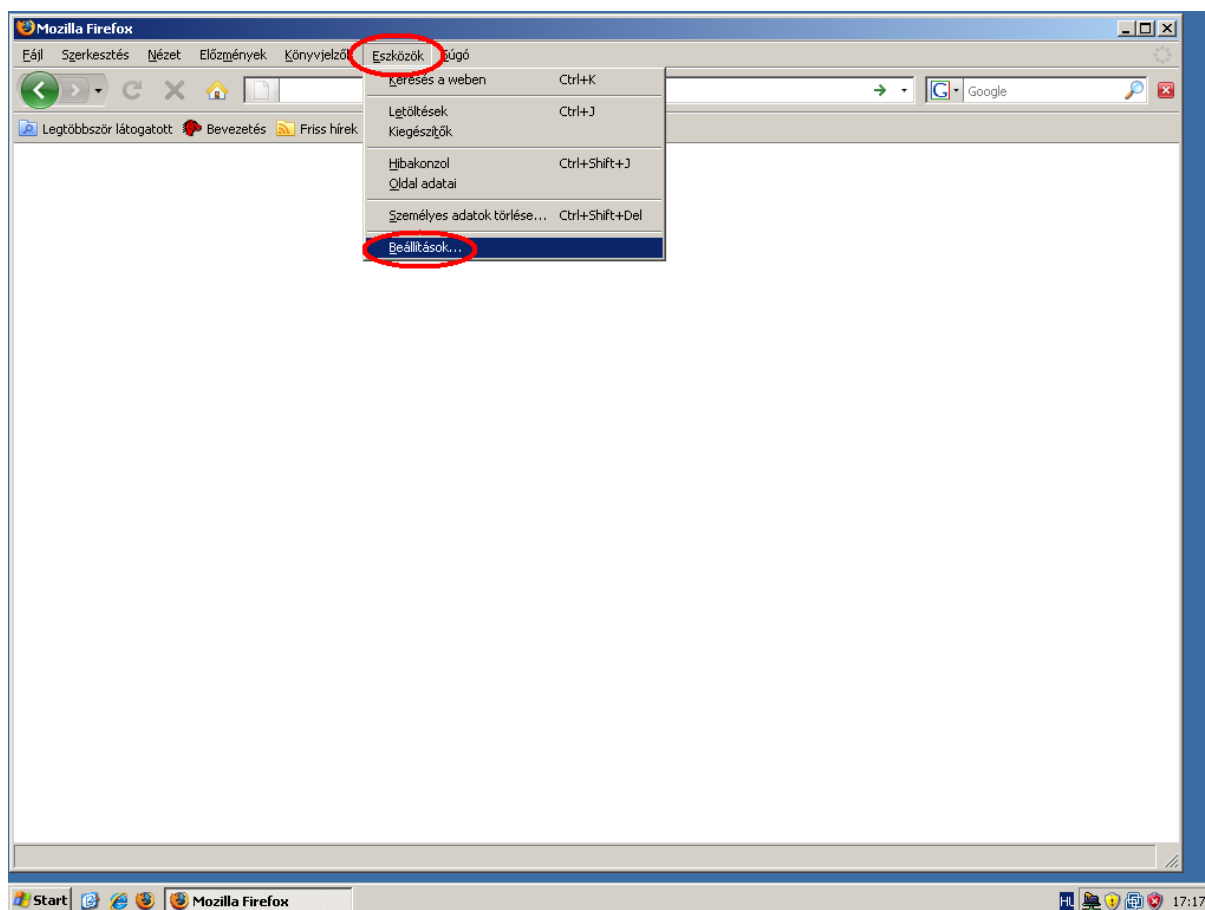

Cím: 1117 Budapest, Pázmány Péter sétány 1/A, 6. emelet 6.127 szoba
1088 Budapest, Múzeum körút 4/C, Alagsor 61/A. szoba
Telefon: 372-2500/6800
Fax: 372-2500/6741, 372-2991
E-mail: operator@elte.hu
Honlap: iig.elte.hu

Az Stunnel program használatához szükséges az is, hogy a böngészőnket is beállítsuk.

Mozilla Firefox beállításai következnek, kissé lejjebb az Internet Explorer beállítását is megtalálja.

Mozilla Firefox beállításai

A Firefoxban válasszuk az Eszközök menü Beállítások pontját.