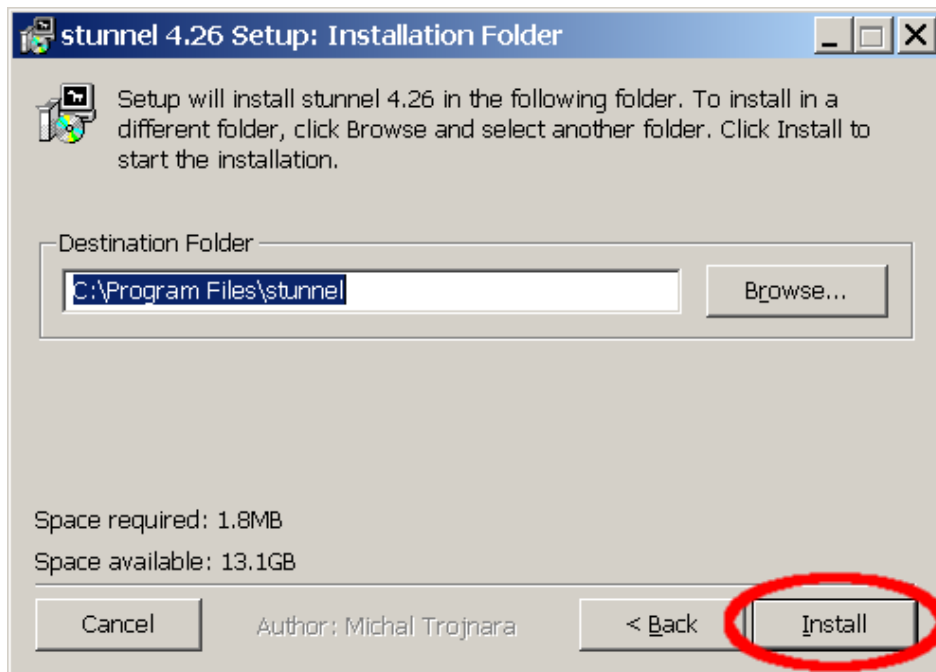

Cím: 1117 Budapest, Pázmány Péter sétány 1/A, 6. emelet 6.127 szoba
1088 Budapest, Múzeum körút 4/C, Alagsor 61/A. szoba

Telefon: 372-2500/6800

Fax: 372-2500/6741, 372-2991

E-mail: operator@elte.hu

Honlap: iig.elte.hu

A telepítő második kérdése, hogy hova telepítse a programot, ezt is nyugodtan hagyhatjuk az alapértelmezett értéken.