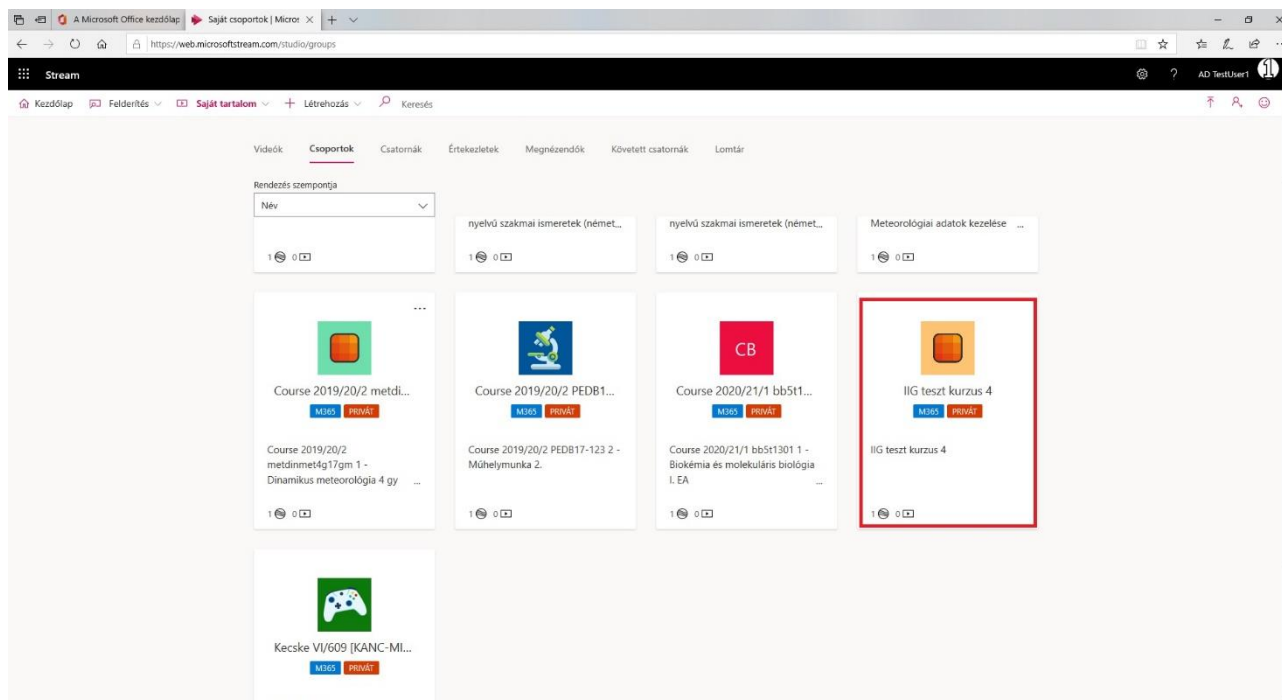

Cím: 1117 Budapest, Pázmány Péter sétány 1/A, 6. emelet 6.127 szoba
1088 Budapest, Múzeum körút 4/C, Alagsor 61/A. szoba
Telefon: 372-2500/6800
Fax: 372-2500/6741, 372-2991
E-mail: operator@elte.hu
Honlap: iig.elte.hu

3. Keressük ki a csoportot, ahova a videónkat szeretnénk felölteni.

4. Kattintsunk a „videófeltöltés”-re és válasszuk ki a file-t.