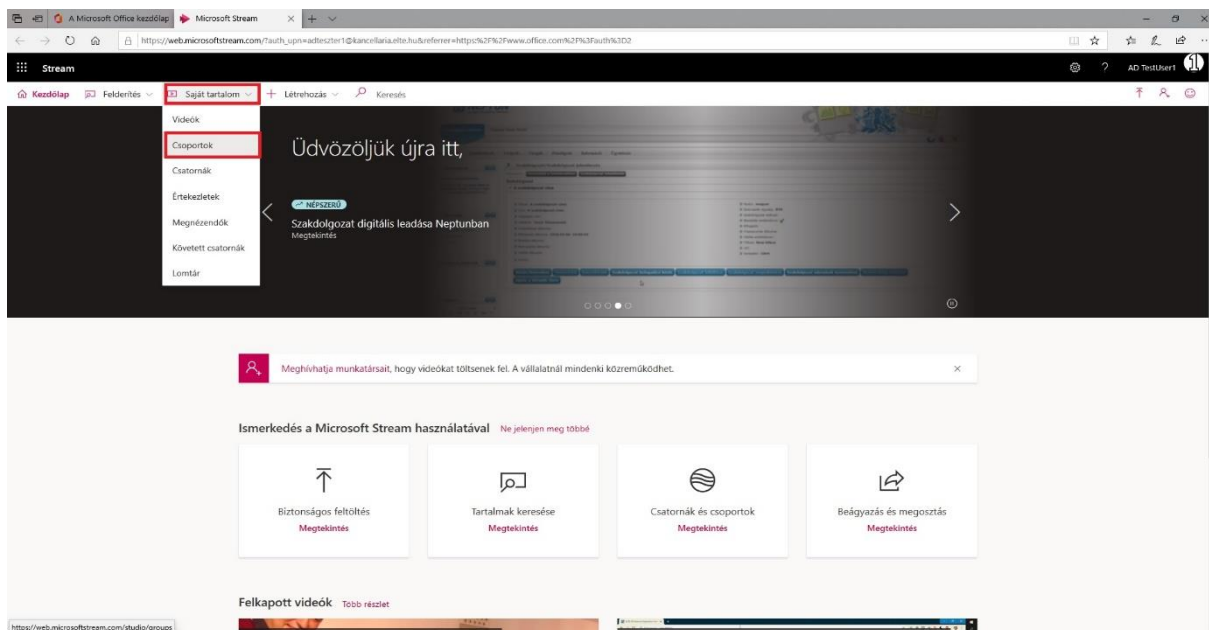

Microsoft Stream – Videófeltöltés

Videót feltölteni, CSAK a dolgozói jogviszonnyal rendelkező ELTE polgárok tudnak!

1. A „portal.office.com”-on lehet bejelentkezni az alapértelmezett ELTE-s e-mail címmel és a hozzá tartozó jelszóval.

2. A sikeres bejelentkezést követően kattintsunk a Stream-re. Ha esetleg nem látszik az applikációk között, kattintsunk a „Minden app” ikonra. Az alábbi felületen kattintsunk a „saját tartalomra”, ezen belül válasszuk ki a „csoportokat”.