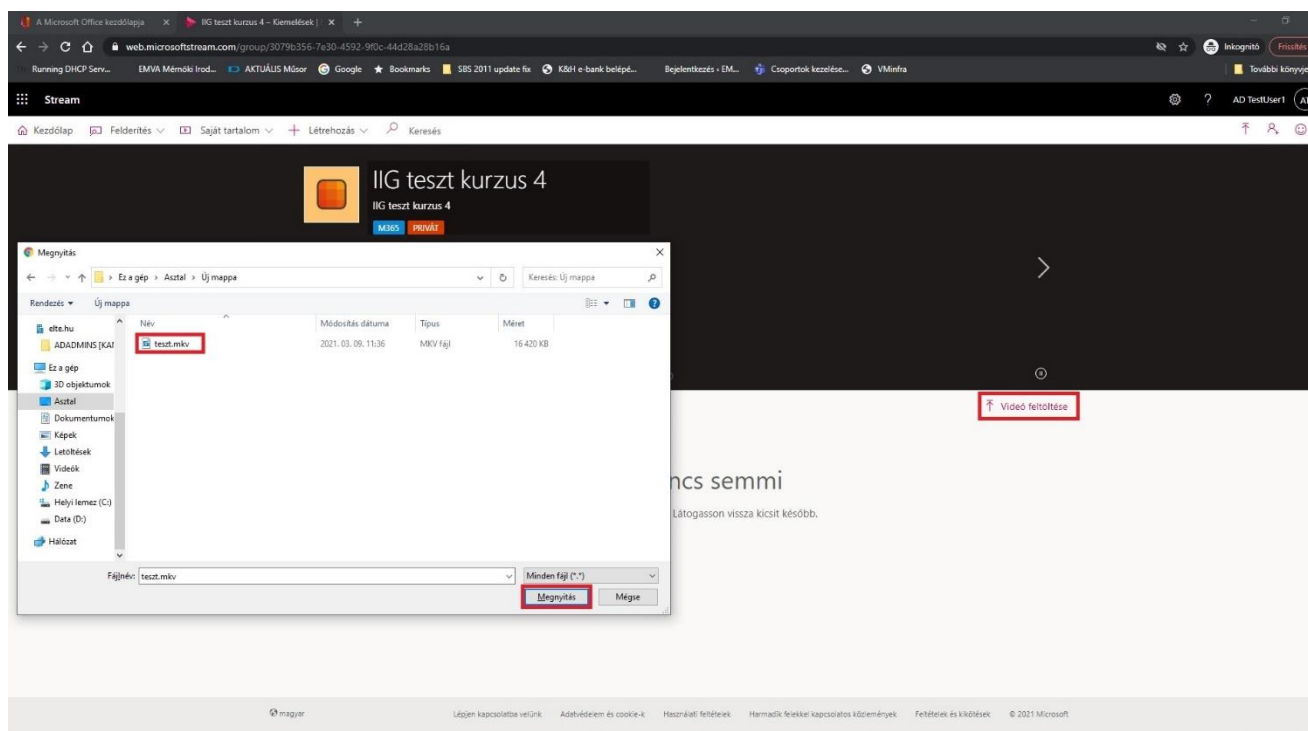

- -Maximum 1080p (FullHD) felbontás
- -Maximum 50 GB lehet a videó mérete