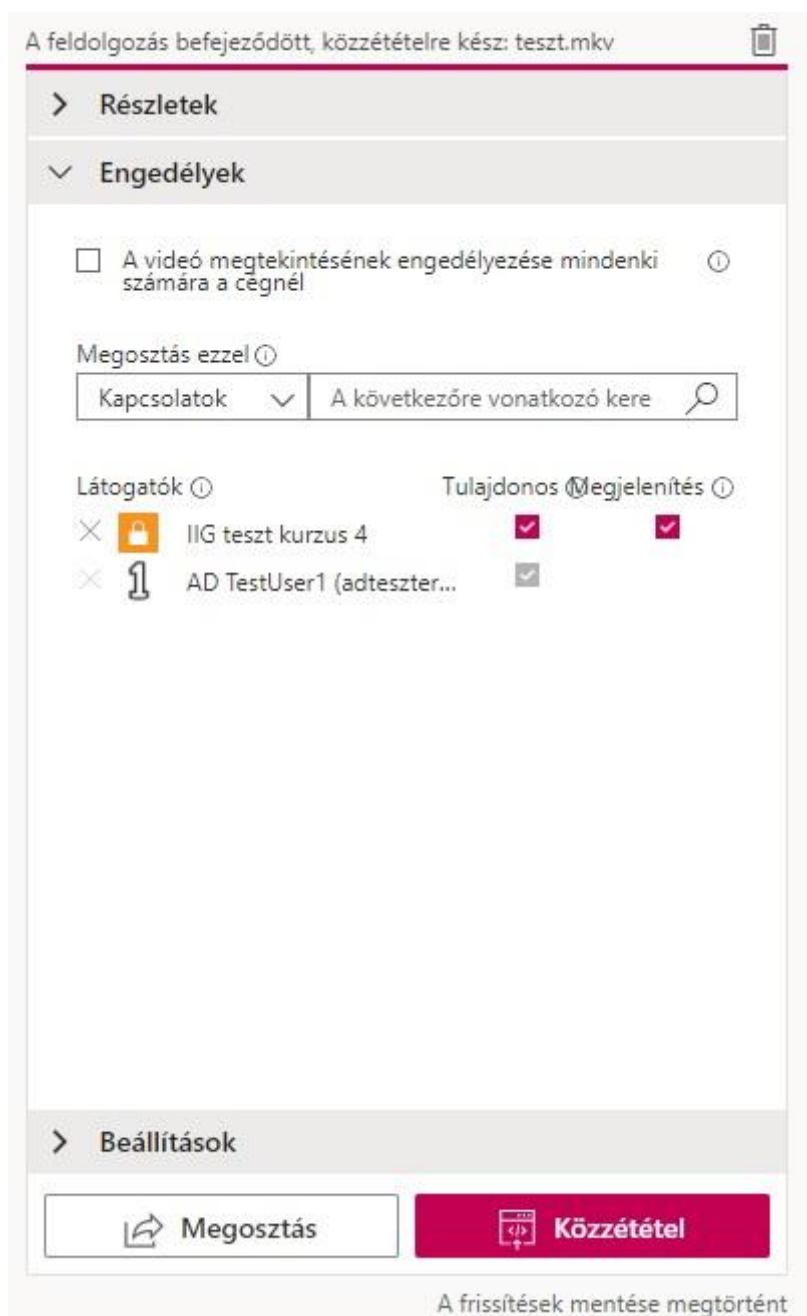

Cím: 1117 Budapest, Pázmány Péter sétány 1/A, 6. emelet 6.127 szoba
1088 Budapest, Múzeum körút 4/C, Alagsor 61/A. szoba
Telefon: 372-2500/6800
Fax: 372-2500/6741, 372-2991
E-mail: operator@elte.hu
Honlap: iig.elte.hu

7. A beállítások részt érdemes alapértelmezetten hagyni, Majd nyomjon a Közzététel gombra

A Microsoft Stream-ről bővebb információkat az alábbi linkeken talál:

<https://products.office.com/hu-hu/microsoft-stream>

<https://docs.microsoft.com/hu-hu/stream/>

Amennyiben kérdése, észrevétele támadna úgy a teams@elte.hu címen munkatársaink állnak rendelkezésére.

Sikeres használatot kíván az ELTE IIG csapata!