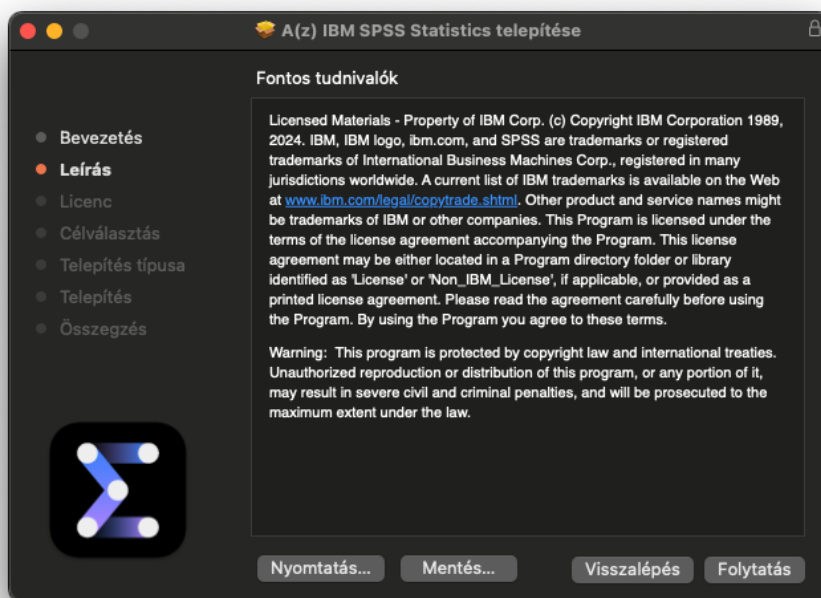

Cím: 1117 Budapest, Pázmány Péter sétány 1/A, 6. emelet 6.127 szoba
1088 Budapest, Múzeum körút 4/C, Alagsor 61/A. szoba
Telefon: 372-2500/6800
E-mail: operator@elte.hu
Honlap: iig.elte.hu

2. ablak: Leírás