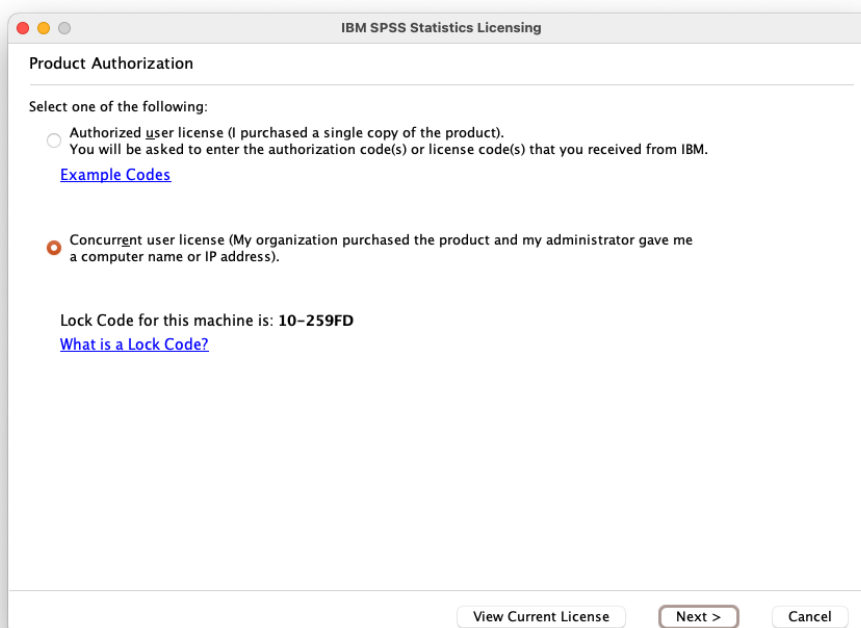

8. ablak: Product Authorization