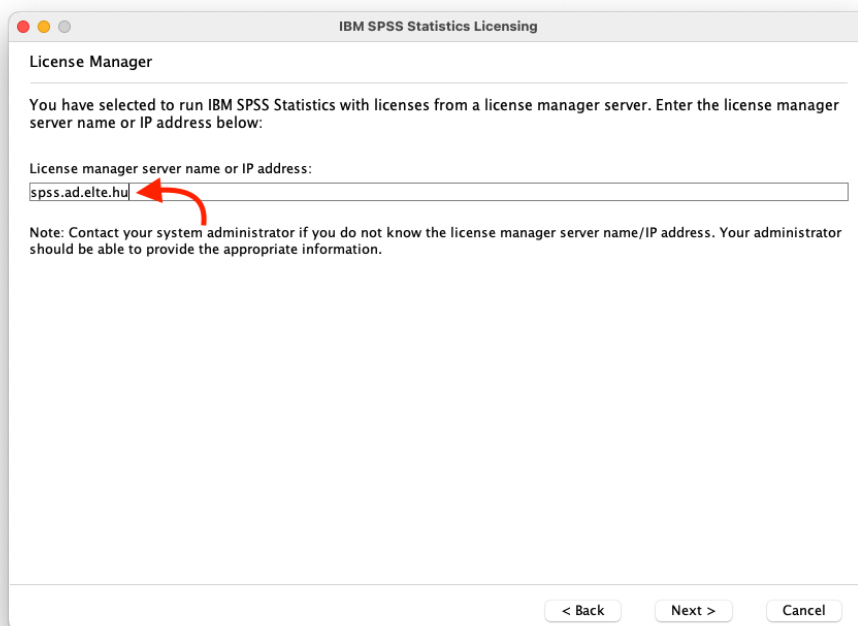

Itt a „Concurrent user license” opciót kell kiválasztani.

9. ábra: License Manager

A fenti ábrán látható módon az **spss.ad.elte.hu** címet kell megadni. Majd tovább lépni.

10. ábra: Licensing Completed

Sikeres aktiválás esetén a fenti ablak kell, hogy fogadjon bennünket. Ezt követően még kérni fog a program egy újraindítást.