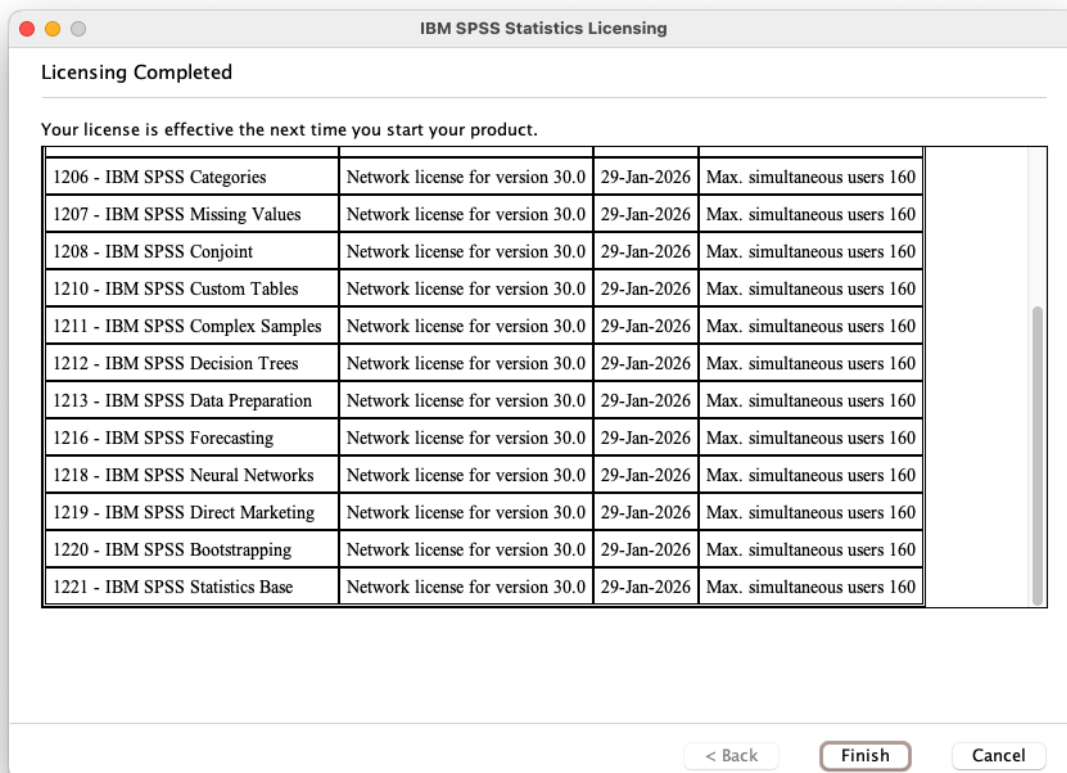

Itt a „Concurrent user license” opciót kell kiválasztani.

9. ábra: License Manager

A fenti ábrán látható módon az **spss.ad.elte.hu** címet kell megadni. Majd tovább lépni.

10. ábra: Licensing Completed

Sikeres aktiválás esetén a fenti ablak kell, hogy fogadjon bennünket. Ezt követően még kérni fog a program egy újraindítást.