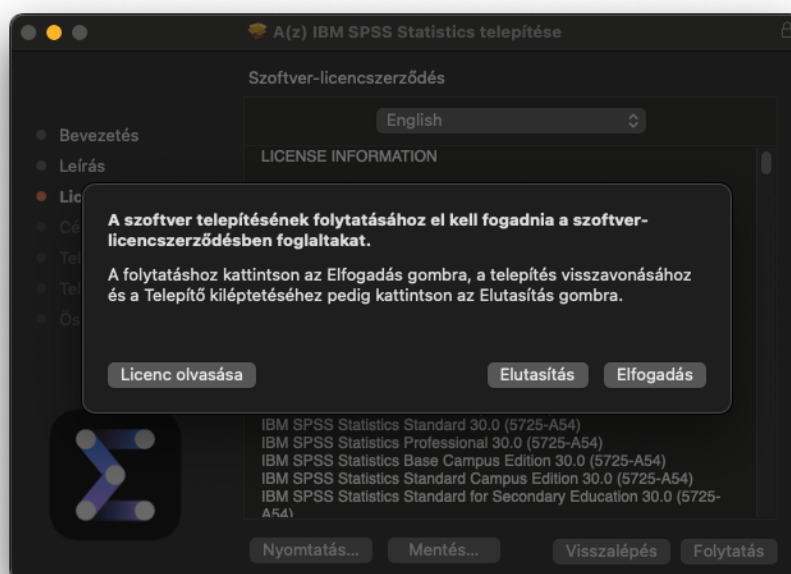

3. ablak: Licencszerződés elfogadása