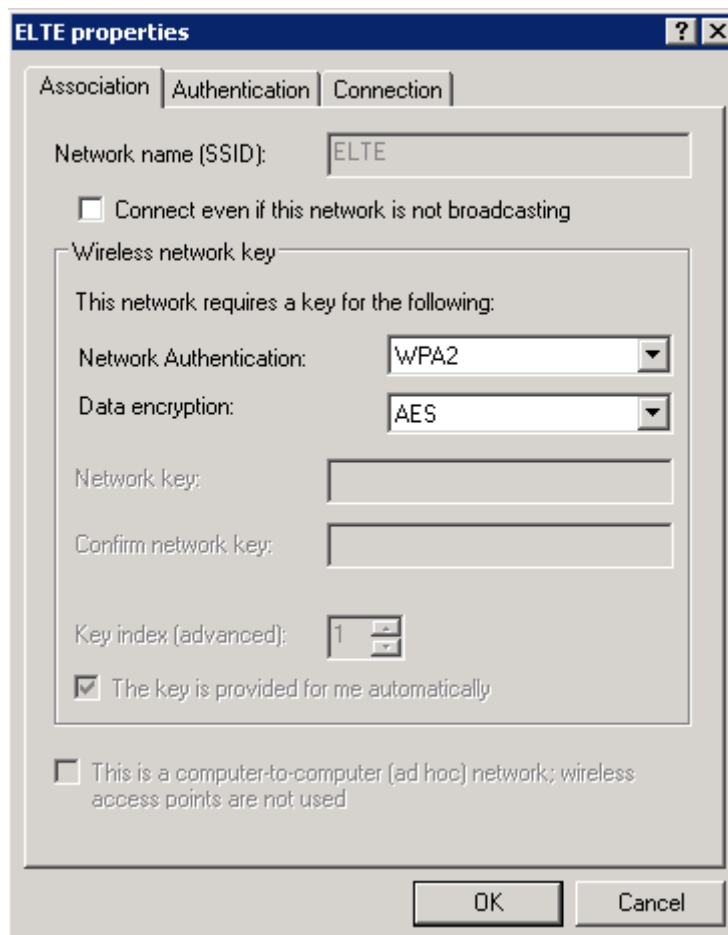

Cím: 1117 Budapest, Pázmány Péter sétány 1/A, 6. emelet 6.127 szoba
1088 Budapest, Múzeum körút 4/C, Alagsor 61/A. szoba

Telefon: 372-2500/6800

Fax: 372-2500/6741, 372-2991

E-mail: operator@elte.hu

Honlap: iig.elte.hu

In the appearing dialog choose the "Association" tab. There set the "Network Authentication" to WPA2 and the "Data Encryption" to AES.