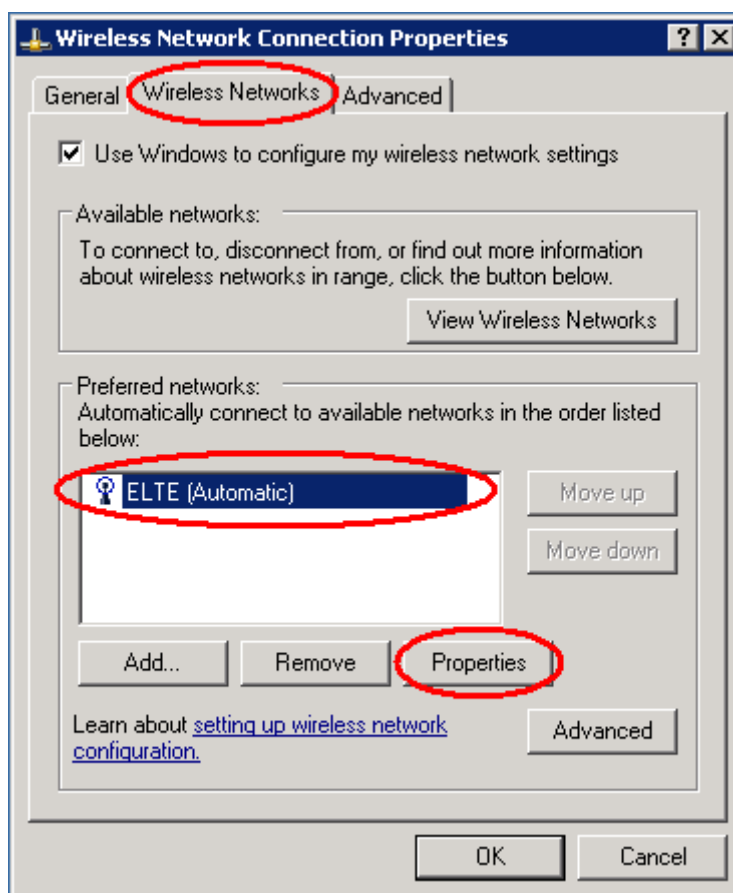

In the Network's properties select "Wireless Networks". Here choose ELTE and click the Properties button.

Cím: 1117 Budapest, Pázmány Péter sétány 1/A, 6. emelet 6.127 szoba
1088 Budapest, Múzeum körút 4/C, Alagsor 61/A. szoba